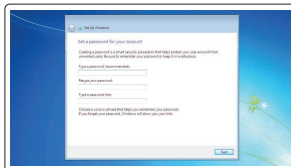

2015-08

Windows 7

Set up password for Windows

Configurez un mot de passe pour Windows
Windows için parola belirleyin

إعداد كلمة المرور لنظام Windows

Connect to your network

Connectez-vous à votre réseau

آڭنيزا باڭلانين
التوصيل بالشبكة