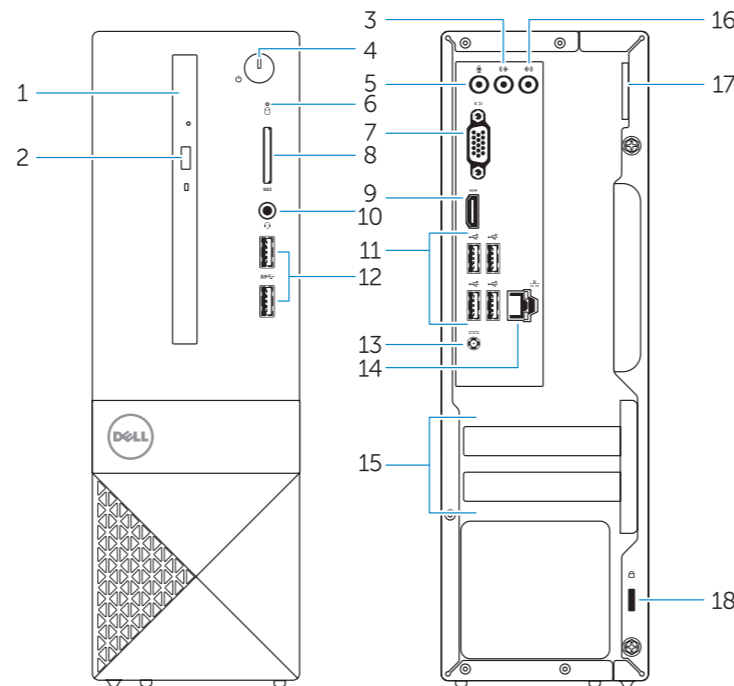

Bilgisayarınızı kontrol edin ve güncellemeleri yapın

التحقق من الكمبيوتر الخاص بك وتحديثه

Features

Caractéristiques | Özellikler | الميزات

1. Optical drive
2. Optical-drive eject button
3. Line-out connector
4. Power button
5. Microphone
6. Hard-drive activity light
7. VGA connector
8. Memory-card reader
9. HDMI connector
10. Headset connector

1. Lecteur optique
2. Bouton d'éjection du lecteur optique
3. Port sortie ligne
4. Bouton d'alimentation
5. Microphone
6. Voyant d'activité du disque dur
7. Port VGA
8. Lecteur de carte mémoire
9. Port HDMI
10. Port pour casque
11. Ports USB 2.0