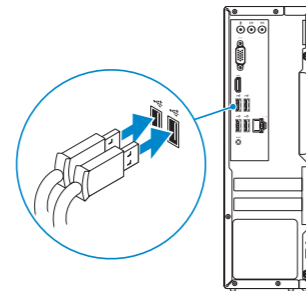

Vostro 3252

Quick Start Guide

Guide d'information rapide
Hızlı Başlangıç Kılavuzu
دليل البدء السريع

1 Connect the keyboard and mouse

Connectez le clavier et la souris
Klavye ve farenin bağlanması
قم بتوصيل لوحة المفاتيح والماوس

2 Connect the network cable — optional

Connectez le câble réseau (facultatif)
Ağ kablosunu takın — isteğe bağlı
قم بتوصيل كبل الشبكة - اختياري

3 Connect the display

Connectez l'écran
Ekranın bağlanması
قم بتوصيل الشاشة