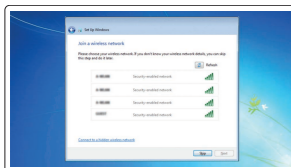

2015-08

Windows 7

Set up password for Windows

Configurez un mot de passe pour Windows
Windows için parola belirleyin

إعداد كلمة المرور لنظام Windows

Connect to your network

Connectez-vous à votre réseau

آڭنيزا باڭلانين
التوصيل بالشبكة